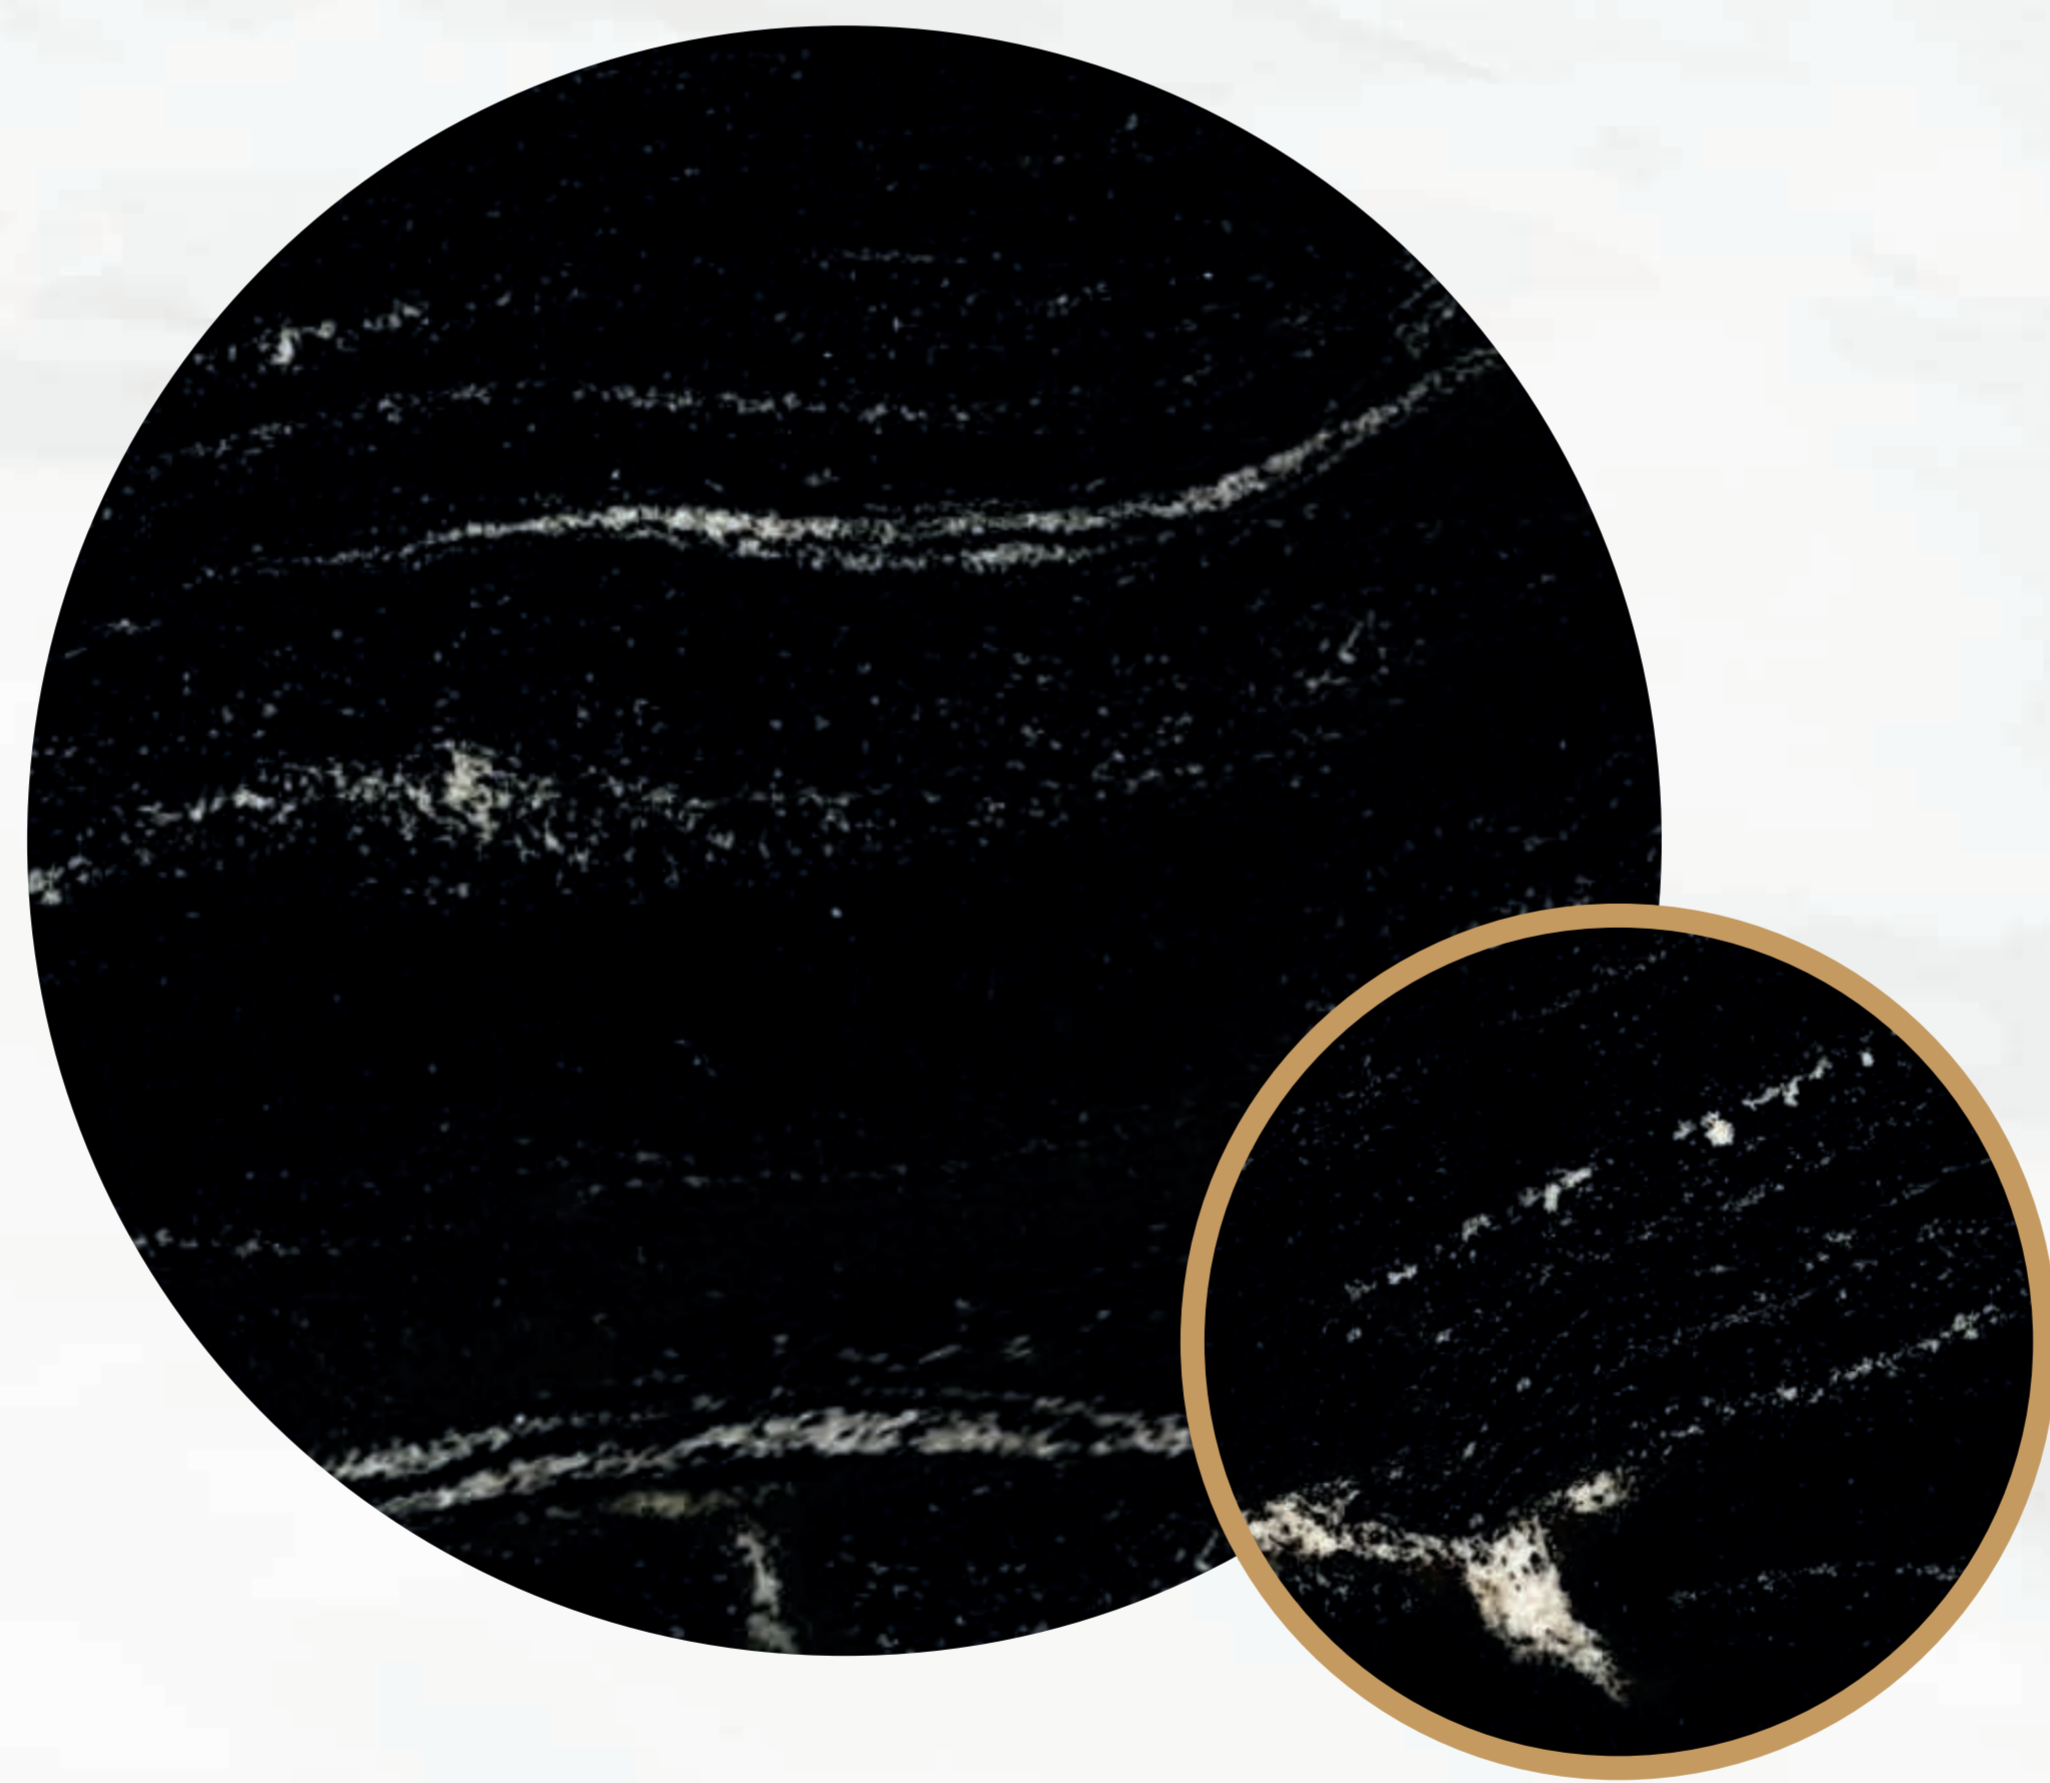

TERRAZA

COCINA

FACHADA

**VERDE
UBATUBA**

**NEGRO SAN
GABRIEL**

GRANITO

VÍA LÁCTEA (NEGRO EBONY)

✦ ÓNIX MIEL